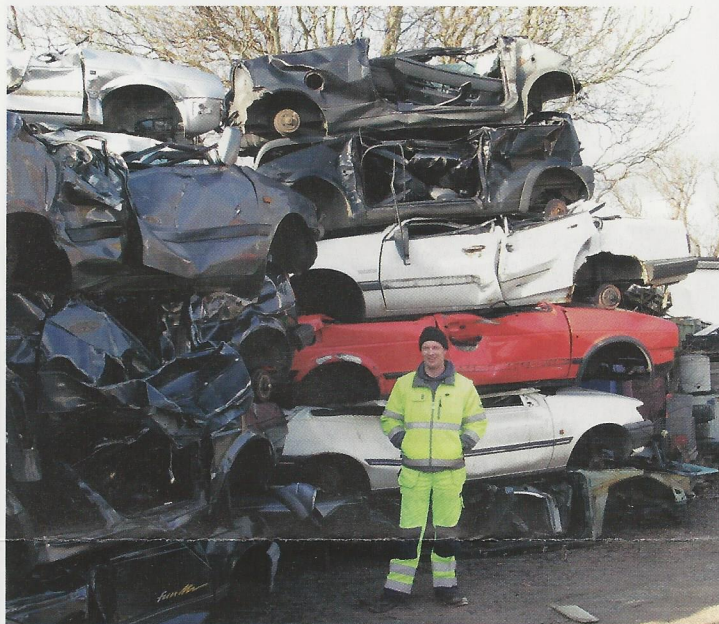

Autoverwertung Tel. 05741/40622

Kfz-Verwertung
Rohstoffhandel

MUTH

Zertifizierter Fachbetrieb

Daimlerstr. 14 · Lübecke · Im Industriegebiet Ost an der B 239
www.autoverwertung-muth.de · info@autoverwertung-muth.de

Abschleppdienst Tel. 05741/40633

Schrotberge bei der Autoverwertung Muth Abwrackprämie wirkt

Erste Anlaufstelle für Fahrzeughalter, die im Zusammenhang mit der Abwrackprämie ihr betagtes Auto verschrotten lassen möchten, ist die Autoverwertung Muth im Lübecker Industriegebiet. Derzeit herrscht